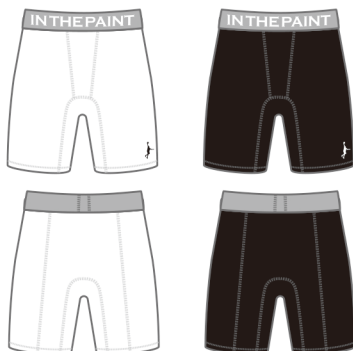

CODE ITP817(継続)
 ITEM WRISTBAND
 SIZE FREE (H:9cm)
 MATERIAL 綿・アクリル・その他
 PROCESS 刺繍(4cm LUM)
 PRICE ¥900 (税込¥990)
 LAUNCH 4月
 発注単位 5本

本体:WHT(0110)
 刺繍:BLK

本体:BLK(1001)
 刺繍:WHT

CODE ITP17049(継続)
 ITEM FIVE TOE SOCKS
 SIZE 22-25cm/25-28cm/28-31cm
 MATERIAL 綿・アクリル・その他
 PROCESS 刺繍(IN THE PAINT)
 PRICE ¥1,500 (税込¥1,650)
 LAUNCH 4月
 発注単位 6足

本体:BLK(10)
 刺繍:WHT

CODE ITP16390(継続)
 ITEM INNER V NECK SHIRTS
 SIZE S, M, L, XL, XXL
 MATERIAL ブライト2WAY (ポリエステル85%/ポリウレタン15%)
 PROCESS プリント:4cm LUM
 PRICE ¥3,800 (税込¥4,180)
 LAUNCH 4月

本体:WHT(01)
 プリント:BLK

本体:BLK(10)
 プリント:WHT

CODE ITP18484(継続)
 ITEM INNER HALF PANTS
 SIZE M, L, XL, XXL
 MATERIAL ブライト2WAY (ポリエステル85%/ポリウレタン15%)
 PROCESS プリント:4cm LUM
 PRICE ¥3,800
 (税込¥4,180)
 LAUNCH 4月

本体:WHT(01)
 プリント:BLK

本体:BLK(10)
 プリント:WHT

CODE ITP19340(継続)
 ITEM INNER 3/4 PANTS
 SIZE M, L, XL, XXL
 MATERIAL ブライト2WAY (ポリエステル85%/ポリウレタン15%)
 PROCESS プリント:4cm LUM
 PRICE ¥4,400 (税込¥4,840)
 LAUNCH 4月

本体:WHT(01)
 プリント:BLK

本体:BLK(10)
 プリント:WHT